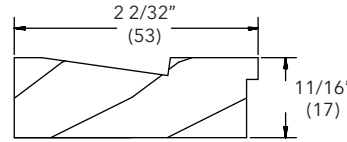

1" Jamb Extension

W2109

Length	Bare PN	Primed PN
96" (2438)	30808596	38278596
120" (3048)	30808598	38278598

2" Jamb Extension

W2059

Length	Bare PN	Primed PN
96" (2438)	30808096	NA
120" (3048)	30808098	38272398
144" (3658)	30802399	NA