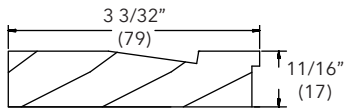

3" Jamb Extension

W1071

Length	Bare PN	Primed PN
96" (2438)	30802996	NA
120" (3048)	30802998	38276798