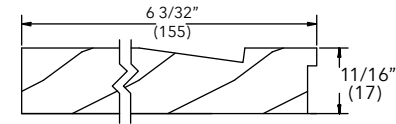

3" Jamb Extension

W1071

Length	Bare PN	Primed PN
96" (2438)	30802996	NA
120" (3048)	30802998	38276798

4" Jamb Extension

W1069

Length	Bare PN
96" (2438)	30801896
120" (3048)	30801898

6" Jamb Extension

W1067

Length	Bare PN
96" (2438)	30801996
120" (3048)	30801998

Ultimate Casement, Ultimate Casement Round Top and Polygon

1" Jamb Extension

W10168

Length	Bare PN	Primed PN
120" (3048)	30394398	38394398

2" Jamb Extension