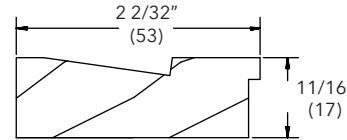

1" Jamb Extension

W2109

Length	Bare PN	Primed PN
96" (2438)	30808596	38278596
120" (3048)	30808598	38278598

2" Jamb Extension

W2059

Length	Bare PN	Primed PN
96" (2438)	30808096	NA
120" (3048)	30808098	38272398
144" (3658)	30802399	NA