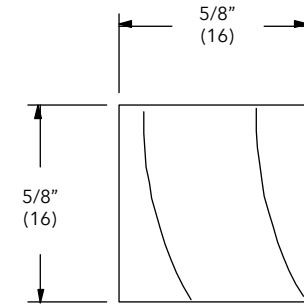

Jamb Extension - from 4 9/16 to 5 3/16"

W6012

Length	Bare PN	Primed PN
96" (2438)	30808396	38278396
120" (3048)	30808398	38278398