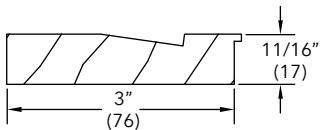

Length	Bare PN
96" (2438)	30801996
120" (3048)	30801998

Ultimate Casement, Ultimate Casement Round Top and Polygon

1" Jamb Extension

W10168

Length	Bare PN	Primed PN
120" (3048)	30394398	38394398

2" Jamb Extension

W10170

Length	Bare PN	Primed PN
120" (3048)	30398798	38397798

3" Jamb Extension

W10171

Length	Bare PN	Primed PN
120" (3048)	30398998	38397998

4" Jamb Extension

W10172

Length	Bare PN	Primed PN
120" (3048)	30399798	38399798