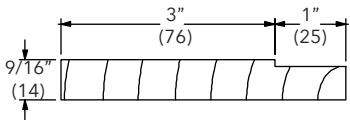

2" Interior Flat Trim

W12258

Finish	Wood Species, Length and Part Number					
	Pine 96"	Pine 120"	Cherry 96"	Cherry 120"	VG Douglas Fir 96"	VG Douglas Fir 120"
Bare	31774296	31774220	CH31774296	CH31774220	DF31774296	DF31774220
White	38174295	38174221	-	-	-	-
Designer Black	38174295DBK	38174221DBK	-	-	-	-
Clear	CL31774296	CL31774220	CCH31774296	CCH31774220	CDF31774296	CDF31774220
Prime	38174296	38174220	-	-	-	-
Honey	SB31774296	SB31774220	SBCH31774296	SBCH31774220	SBDF31774296	SBDF31774220
Wheat	SA31774296	SA31774220	SACH31774296	SACH31774220	SADF31774296	SADF31774220
Cabernet	SE31774296	SE31774220	SECH31774296	SECH31774220	SEDF31774296	SEDF31774220
Leather	SD31774296	SD31774220	SDCH31774296	SDCH31774220	SDDF31774296	SDDF31774220
Hazelnut	SC31774296	SC31774220	SCCH31774296	SCCH31774220	SCDF31774296	SCDF31774220
Espresso	SF31774296	SF31774220	SFCH31774296	SFCH31774220	SFDF31774296	SFDF31774220