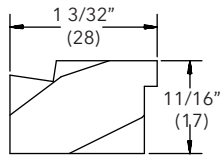

1" Jamb Extension

W2109

Length	Bare PN	Primed PN
96" (2438)	30808596	38278596
120" (3048)	30808598	38278598

2" Jamb Extension

W2059

Length	Bare PN	Primed PN
96" (2438)	30808096	NA
120" (3048)	30808098	38272398
144" (3658)	30802399	NA