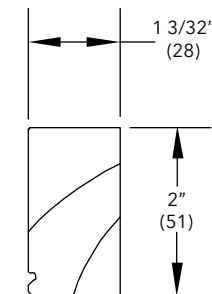

W8502

Length	Finish	PN
120" (3048)	Primed	38026018
	Bare	30146018
	NFJ	30146118

Special Casing 21

W8505

Length	Finish	PN
120" (3048)	Primed	38026021
	Bare	30146121
	NFJ	30143021

Special Casing 26

W8510

Length	Finish	PN
120" (3048)	Primed	38026026
	Bare	30146026
	NFJ	30146126