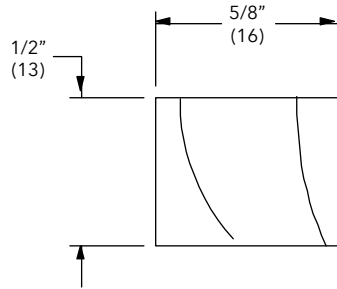

Jamb Extension - from 4 9/16 to 4 13/16"

W6010

Length	Bare PN	Primed PN
96" (2438)	30808196	38278196
120" (3048)	30808198	38278198

Jamb Extension - from 4 9/16" to 5 1/16"

W6011

Length	Bare PN	Primed PN
96" (2438)	30808296	38278296
120" (3048)	30808298	38278298