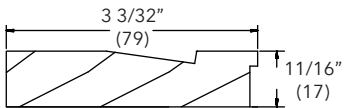

3" Jamb Extension

W1071

Length	Bare PN	Primed PN
96" (2438)	30802996	NA
120" (3048)	30802998	38276798