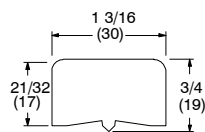

W7278
Panel Guide

W7279
Operating Panel Track

W7276
Jamb Liner

W7296
Stationary Panel Liner
(OXO)

W7003
Stationary (O)
Quarter Round Stop

W7507
Sill Liner (Oak)

W1098
Interior Mull Casing
(OOX or XO)

W1097
Exterior Mull Casing
(OOX or XO)