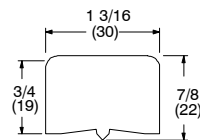

W7278
Panel Guide

W7279
Operating Panel Track

W7276
Jamb Liner

W7296
Stationary Panel Liner
(OXO)

W7003
Stationary (O)
Quarter Round Stop

W7507
Sill Liner (Oak)

W1098
Interior Mull Casing
(OOX or XO)

W1097
Exterior Mull Casing
(OOX or XO)