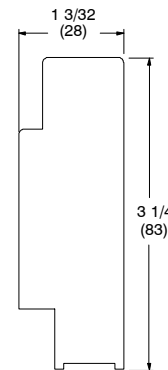

W7278
Panel Guide

W7279
Operating Panel Track

W7276
Jamb Liner

W7296
Stationary Panel Liner
(OXO)

W7003
Stationary (O)
Quarter Round Stop

W7507
Sill Liner (Oak)

W1098
Interior Mull Casing
(OOX or XO)

W1097
Exterior Mull Casing
(OOX or XO)