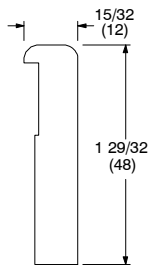

W7278
Panel Guide

W7279
Operating Panel Track

W7276
Jamb Liner

W7296
Stationary Panel Liner
(OXO)

W7003
Stationary (O)
Quarter Round Stop

W7507
Sill Liner (Oak)

W1098
Interior Mull Casing
(OOX or XO)

W1097
Exterior Mull Casing
(OOX or XO)