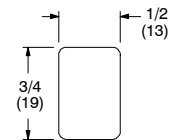

W7282
Panel Opening Filler