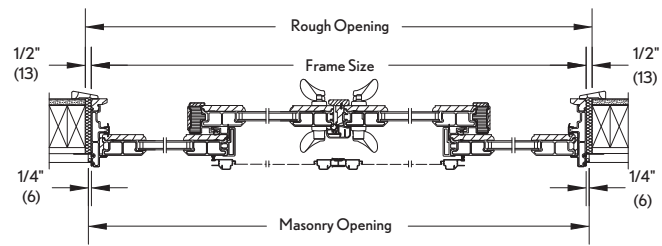

ISFD16070 OXXO

ISFD10080 OXXO

ISFD12080 OXXO

ISFD16080 OXXO

Construction Details

Head Jamb and Sill

4 Panel Jamb - OXXO Operator
size > 86"

4 Panel Jamb - OXXO Operator
size <= 86"