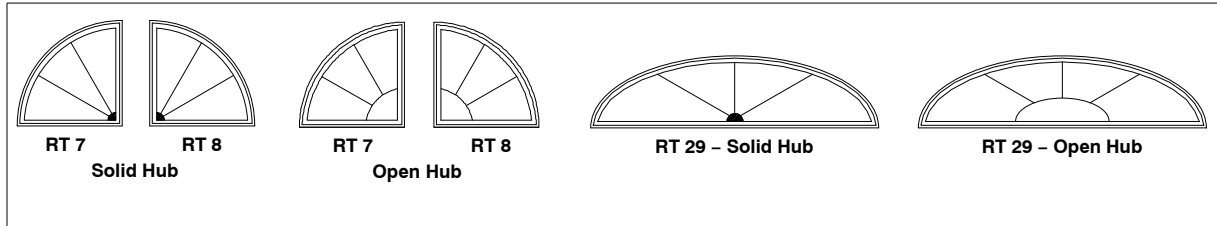

RT 7, RT 8, and RT 29: – Casement / Awning and Door – LoE 180™

NOTE: Replacement stops must be ordered when replacing Round Top glass

Fits over	LoE 180®						
	One Lite	Stone White GBG	Stone White/Bronze GBG	Pebble GBG	Pebble/Bronze GBG	Bronze GBG	Bronze/Bronze GBG
29-1W	RT 7 – Solid Hub – Casement / Awning						
	19697202	19697232	16697232	19695273	16625273	19625272	16625272
	RT 8 – Solid Hub – Casement / Awning						
	19697200	19697230	16697230	19625263	16625263	19625262	16625262
	RT 7 – Open Hub – Casement / Awning						
	-	19525274	16525274	19525273	16525273	19525272	16525272
7318	RT 8 – Open Hub – Casement / Awning						
	-	19525264	16525264	19525263	16525264	19525262	16525262
	RT 29 – Solid Hub – Casement / Awning						
	19697318	19697257	16697252	19667333	16669153	19669152	16669152
	RT 29 – Open Hub – Casement / Awning						
	-	19569154	16569154	19569153	16569153	19569152	16569152
7218	RT 29 – Solid Hub – Door						
	19697320	19697257	16697257	19668333	16668153	19668332	16668152
	RT 29 – Open Hub – Door						
-	19568154	16568154	19568153	16568153	19568152	16568152	

Fits over	LoE 180®					
	Evergreen GBG	Evergreen/Bronze GBG	Cashmere GBG	Cashmere/Bronze GBG	Ebony GBG	Ebony/Bronze GBG
29-1W	RT 7 – Solid Hub – Casement / Awning					
	19625271	16625271	39625274	36625274	38625274	36625273
	RT 8 – Solid Hub – Casement / Awning					
	19625261	16625261	39625264	36625264	38625264	36625263
	RT 7 – Open Hub – Casement / Awning					
	19525271	16525271	39525274	36525274	38525274	36525273
7318	RT 8 – Open Hub – Casement / Awning					
	19525261	16525261	39525264	36525264	38525264	36525263
	RT 29 – Solid Hub – Casement / Awning					
	19669151	16669151	39669154	36669154	38669154	36669153
	RT 29 – Open Hub – Casement / Awning					
	19569151	16569151	39569154	36569154	38569154	36569153
7218	RT 29 – Solid Hub – Door					
	19668331	16668151	39668154	36668154	38668154	36668153
	RT 29 – Open Hub – Door					
19568151	16568151	39568154	36568154	38568154	36568153